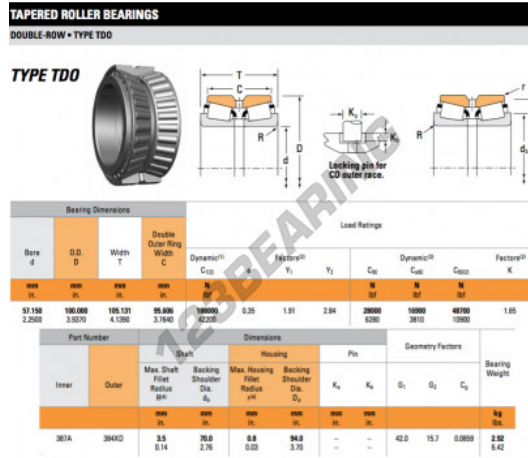

Rodamiento conico 387A-384XD-TIMKEN - 387A-384XD-TIMKEN

<https://www.123rodamiento.es/rodamiento-cojinete/rodamiento-rodillos/conico/387a-384xd-timken>

CARACTERÍSTICAS DEL PRODUCTO

| | |
|-------------------|---------------|
| Marca | TIMKEN |
| Nº Ean13 | 3663952356709 |
| Diámetro interior | 57.15 mm |
| Diámetro interior | 2 1/4" inch |
| Diámetro exterior | 100 mm |
| Diámetro exterior | 3.937" inch |
| Espesor | 105.131 mm |
| Espesor | 4.139" inch |
| Envasado | 1 |