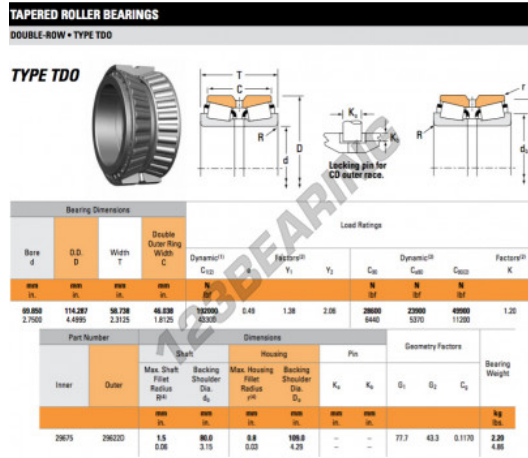

Rodamiento conico 29675-29622D-TIMKEN - 29675-29622D-TIMKEN

<https://www.123rodamiento.es/rodamiento-cojinete/rodamiento-rodillos/conico/29675-29622d-timken>

CARACTERÍSTICAS DEL PRODUCTO

Marca	TIMKEN
Nº Ean13	3663952357614
Diámetro interior	69.85 mm
Diámetro exterior	114.287 mm
Espesor	58.738 mm
Envasado	1