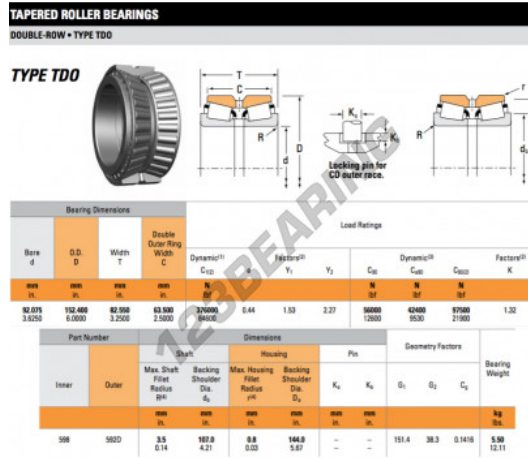

Rodamiento conico 598-592D-TIMKEN - 598-592D-TIMKEN

<https://www.123rodamiento.es/rodamiento-cojinete/rodamiento-rodillos/conico/598-592d-timken>

CARACTERÍSTICAS DEL PRODUCTO

Marca	TIMKEN
Nº Ean13	3663952358628
Diámetro interior	92.075 mm
Diámetro exterior	152.4 mm
Espesor	82.55 mm
Envasado	1