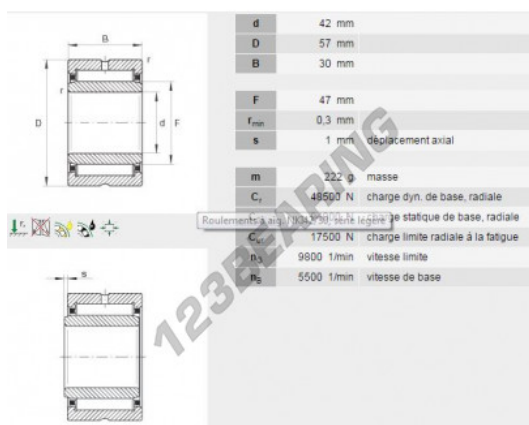

Rodamiento de agujas NKI4230-INA - NKI4230-INA

<https://www.123rodamiento.es/rodamiento-cojinete/rodamiento-agujas/agujas/nki4230-ina>

CARACTERÍSTICAS DEL PRODUCTO

Marca	INA
N° Ean13	4012802701418
Diámetro interior	42 mm
Diámetro exterior	57 mm
Espesor	30 mm
Peso	223 g
Envasado	-
Estándar	-