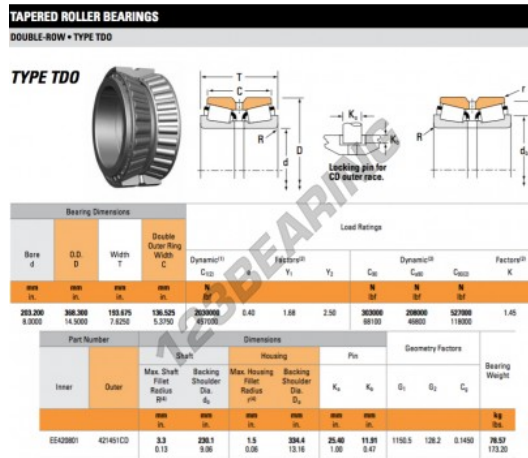

## Rodamiento conico

### EE420801-421451CD-TIMKEN - EE420801-421451CD-TIMKEN

https://www.123rodamiento.es/rodamiento-cojinete/rodamiento-rodillos/conico/ee420801-421451cd-timken

## CARACTERÍSTICAS DEL PRODUCTO

Marca	TIMKEN
Nº Ean13	3663952360676
Diámetro interior	203.2 mm
Diámetro exterior	368.3 mm
Espesor	193.675 mm
Envasado	1

[contacto@123rodamiento.es](mailto:contacto@123rodamiento.es)