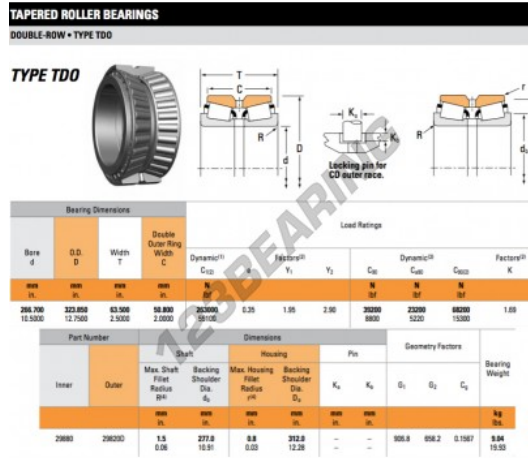

## Rodamiento conico 29880-29820D-TIMKEN - 29880-29820D-TIMKEN

<https://www.123rodamiento.es/rodamiento-cojinete/rodamiento-rodillos/conico/29880-29820d-timken>

### CARACTERÍSTICAS DEL PRODUCTO

Marca	TIMKEN
Nº Ean13	3663952362472
Diámetro interior	266.7 mm
Diámetro exterior	323.85 mm
Espesor	63.5 mm
Envasado	1

[contacto@123rodamiento.es](mailto:contacto@123rodamiento.es)