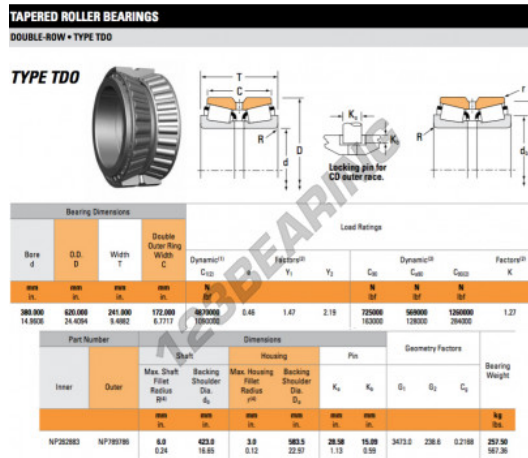

Rodamiento conico

NP262883-NP789786-TIMKEN - NP262883-NP789786-TIMKEN

<https://www.123rodamiento.es/rodamiento-cojinete/rodamiento-rodillos/conico/np262883-np789786-timken>

CARACTERÍSTICAS DEL PRODUCTO

Marca	TIMKEN
Nº Ean13	3663952363950
Diámetro interior	380 mm
Diámetro interior	14.961" inch
Diámetro exterior	620 mm
Diámetro exterior	24.409" inch
Espesor	241 mm
Espesor	9.488" inch
Envasado	1