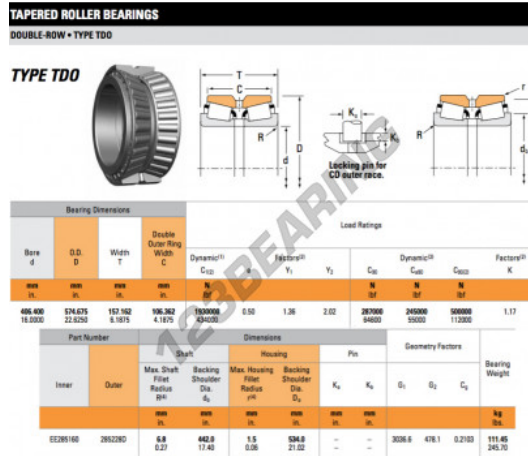

Rodamiento conico

EE285160-285228D-TIMKEN - EE285160-285228D-TIMKEN

<https://www.123rodamiento.es/rodamiento-cojinete/rodamiento-rodillos/conico/ee285160-285228d-timken>

CARACTERÍSTICAS DEL PRODUCTO

Marca	TIMKEN
Nº Ean13	3663952364179
Diámetro interior	406.4 mm
Diámetro exterior	574.675 mm
Espesor	157.162 mm
Envasado	1