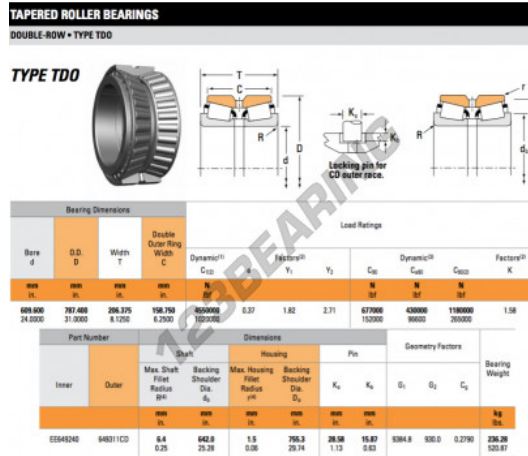

## Rodamiento conico

### EE649240-649311CD-TIMKEN - EE649240-649311CD-TIMKEN

https://www.123rodamiento.es/rodamiento-cojinete/rodamiento-rodillos/conico/ee649240-649311cd-timken

## CARACTERÍSTICAS DEL PRODUCTO

Marca	TIMKEN
Nº Ean13	3663952366845
Diámetro interior	609.6 mm
Diámetro exterior	787.4 mm
Espesor	206.375 mm
Envasado	1

[contacto@123rodamiento.es](mailto:contacto@123rodamiento.es)