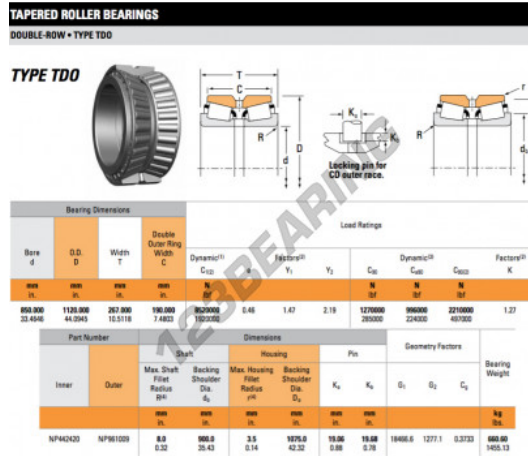

Rodamiento conico

NP442420-NP961009-TIMKEN - NP442420-NP961009-TIMKEN

<https://www.123rodamiento.es/rodamiento-cojinete/rodamiento-rodillos/conico/np442420-np961009-timken>

CARACTERÍSTICAS DEL PRODUCTO

Marca	TIMKEN
Nº Ean13	3663952367132
Diámetro interior	850 mm
Diámetro exterior	1120 mm
Espesor	267 mm
Envasado	1