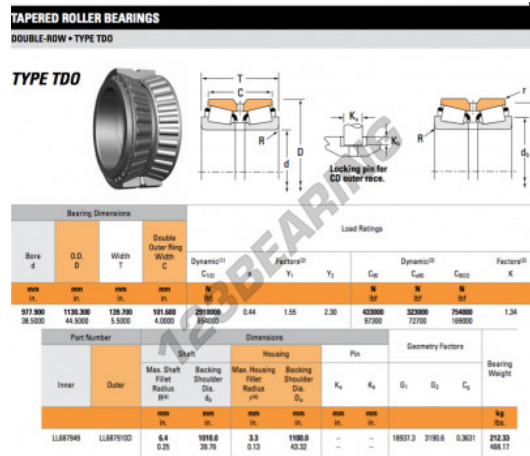

Rodamiento conico

LL687949-LL687910D-TIMKEN - LL687949-LL687910D-TIMKEN

<https://www.123rodamiento.es/rodamiento-cojinete/rodamiento-rodillos/conico/ll687949-ll687910d-timken>

CARACTERÍSTICAS DEL PRODUCTO

Marca	TIMKEN
Nº Ean13	3663952367187
Diámetro interior	977.9 mm
Diámetro interior	38 1/2" inch
Diámetro exterior	1130.3 mm
Diámetro exterior	44 1/2" inch
Espesor	139.7 mm
Espesor	5 1/2" inch
Envasado	1