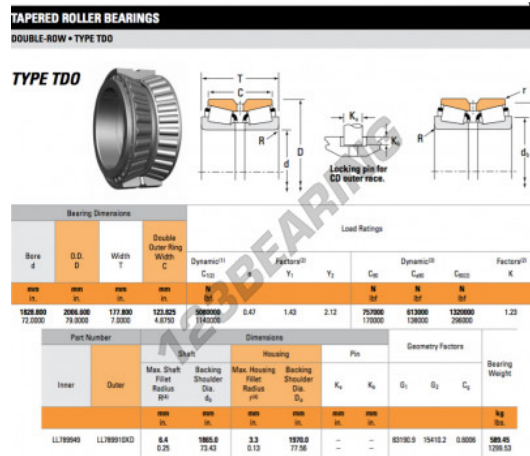

Rodamiento conico

LL789949-LL789910XD-TIMKEN - LL789949-LL789910XD-TIMKEN

<https://www.123rodamiento.es/rodamiento-cojinete/rodamiento-rodillos/conico/ll789949-ll789910xd-timken>

CARACTERÍSTICAS DEL PRODUCTO

Marca	TIMKEN
Nº Ean13	3663952367248
Diámetro interior	1828.8 mm
Diámetro exterior	2006.6 mm
Espesor	177.8 mm
Envasado	1

contacto@123rodamiento.es

911 436 830

CRT4 de Lesquin 60 Rue Du Haut De Sainghin 59273 Fretin FRANCE