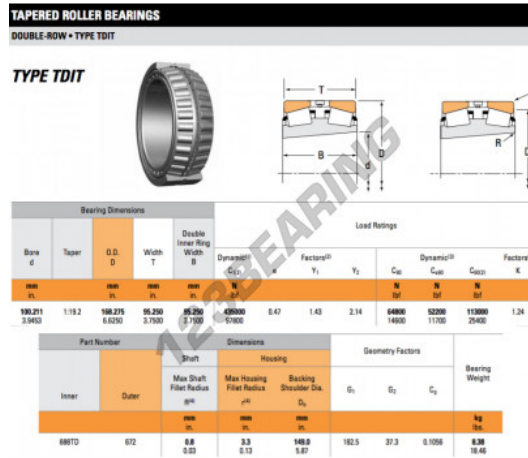

Rodamiento conico 688TD-672-TIMKEN - 688TD-672-TIMKEN

<https://www.123rodamiento.es/rodamiento-cojinete/rodamiento-rodillos/conico/688td-672-timken>

CARACTERÍSTICAS DEL PRODUCTO

Marca	TIMKEN
Nº Ean13	3663952373263
Diámetro interior	100.211 mm
Diámetro exterior	168.275 mm
Espesor	95.25 mm
Envasado	1