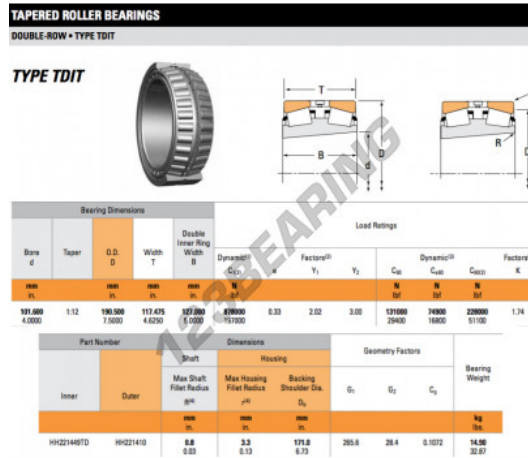

Rodamiento conico

HH221449TD-HH221410-TIMKEN - HH221449TD-HH221410-TIMKEN

<https://www.123rodamiento.es/rodamiento-cojinete/rodamiento-rodillos/conico/hh221449td-hh221410-timken>

CARACTERÍSTICAS DEL PRODUCTO

Marca	TIMKEN
N° Ean13	3663952373270
Diámetro interior	101.6 mm
Diámetro exterior	190.5 mm
Espesor	117.475 mm
Envasado	1

contacto@123rodamiento.es

911 436 830

CRT4 de Lesquin 60 Rue Du Haut De Sainghin 59273 Fretin FRANCE