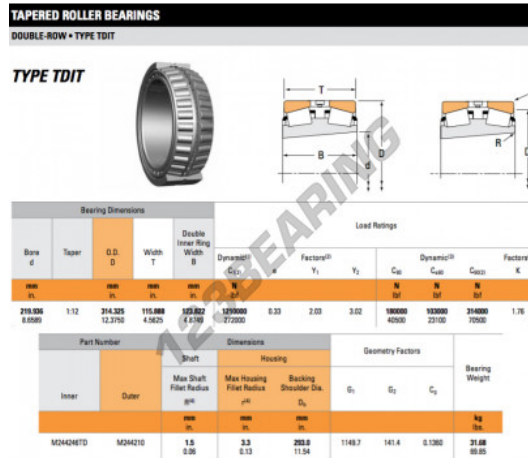

## Rodamiento conico

### M244246TD-M244210-TIMKEN - M244246TD-M244210-TIMKEN

<https://www.123rodamiento.es/rodamiento-cojinete/rodamiento-rodillos/conico/m244246td-m244210-timken>

## CARACTERÍSTICAS DEL PRODUCTO

Marca	TIMKEN
Nº Ean13	3663952373331
Diámetro interior	219.936 mm
Diámetro exterior	314.325 mm
Espesor	115.888 mm
Envasado	1

[contacto@123rodamiento.es](mailto:contacto@123rodamiento.es)