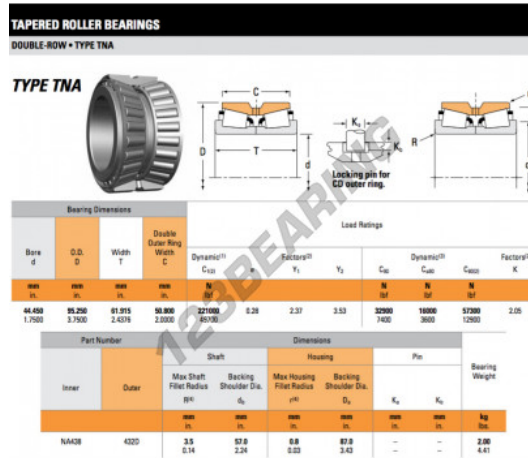

Rodamiento conico NA438-432D-TIMKEN - NA438-432D-TIMKEN

<https://www.123rodamiento.es/rodamiento-cojinete/rodamiento-rodillos/conico/na438-432d-timken>

CARACTERÍSTICAS DEL PRODUCTO

Marca	TIMKEN
Nº Ean13	3663952373812
Diámetro interior	44.45 mm
Diámetro exterior	95.25 mm
Espesor	61.915 mm
Envasado	1