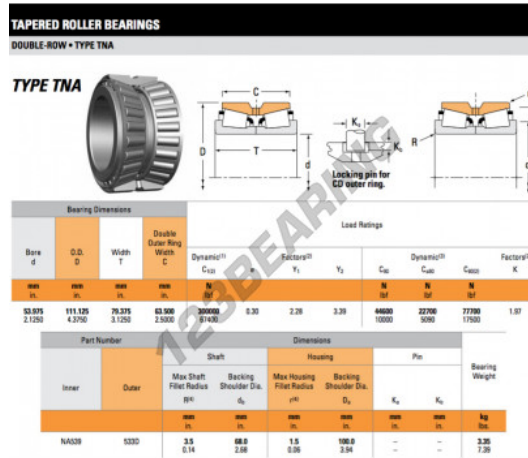

Rodamiento conico NA539-533D-TIMKEN - NA539-533D-TIMKEN

<https://www.123rodamiento.es/rodamiento-cojinete/rodamiento-rodillos/conico/na539-533d-timken>

CARACTERÍSTICAS DEL PRODUCTO

Marca	TIMKEN
Nº Ean13	3663952373881
Diámetro interior	53.975 mm
Diámetro exterior	111.125 mm
Espesor	79.375 mm
Envasado	1