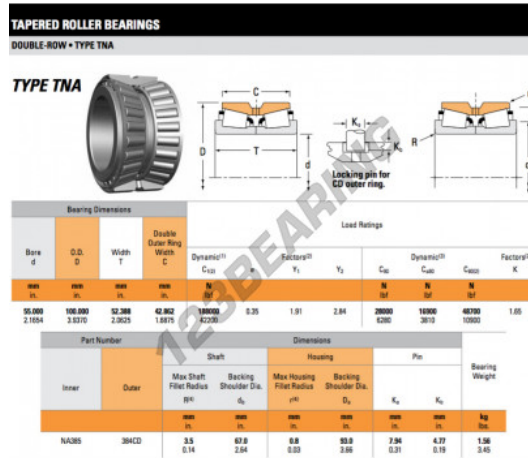

Rodamiento conico NA385-384CD-TIMKEN - NA385-384CD-TIMKEN

<https://www.123rodamiento.es/rodamiento-cojinete/rodamiento-rodillos/conico/na385-384cd-timken>

CARACTERÍSTICAS DEL PRODUCTO

Marca	TIMKEN
Nº Ean13	3663952373911
Diámetro interior	55 mm
Diámetro exterior	100 mm
Espesor	52.388 mm
Envasado	1