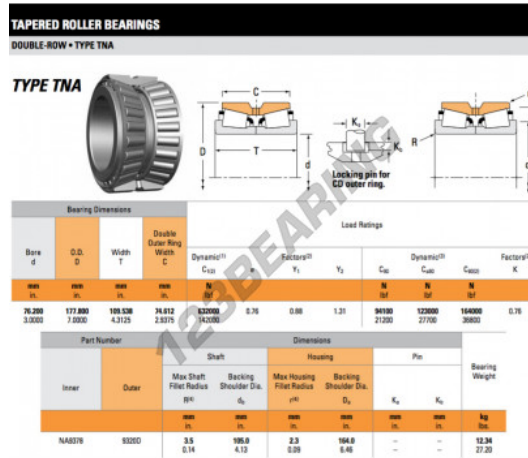

Rodamiento conico NA9378-9320D-TIMKEN - NA9378-9320D-TIMKEN

<https://www.123rodamiento.es/rodamiento-cojinete/rodamiento-rodillos/conico/na9378-9320d-timken>

CARACTERÍSTICAS DEL PRODUCTO

Marca	TIMKEN
Nº Ean13	3663952374031
Diámetro interior	76.2 mm
Diámetro exterior	177.8 mm
Espesor	109.538 mm
Envasado	1