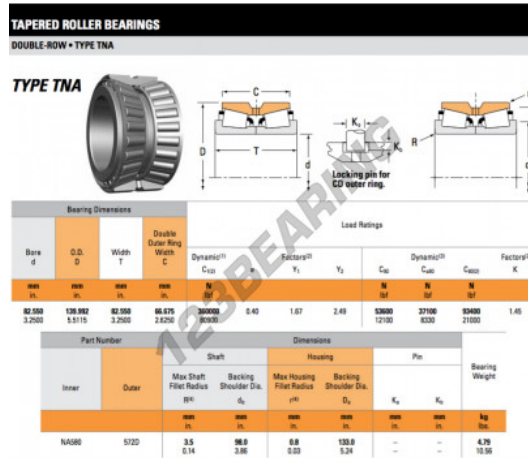

## Rodamiento conico NA580-572D-TIMKEN - NA580-572D-TIMKEN

<https://www.123rodamiento.es/rodamiento-cojinete/rodamiento-rodillos/conico/na580-572d-timken>

### CARACTERÍSTICAS DEL PRODUCTO

Marca	TIMKEN
Nº Ean13	3663952374048
Diámetro interior	82.55 mm
Diámetro exterior	139.992 mm
Espesor	52.55 mm
Envasado	1

[contacto@123rodamiento.es](mailto:contacto@123rodamiento.es)