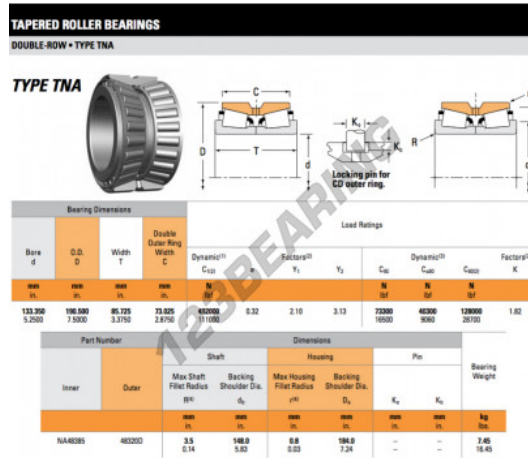

Rodamiento conico NA48385-48320D-TIMKEN - NA48385-48320D-TIMKEN

<https://www.123rodamiento.es/rodamiento-cojinete/rodamiento-rodillos/conico/na48385-48320d-timken>

CARACTERÍSTICAS DEL PRODUCTO

Marca	TIMKEN
Nº Ean13	3663952374239
Diámetro interior	133.35 mm
Diámetro interior	5 1/4" inch
Diámetro exterior	190.5 mm
Diámetro exterior	7 1/2" inch
Espesor	85.725 mm
Espesor	3 3/8" inch
Envasado	1