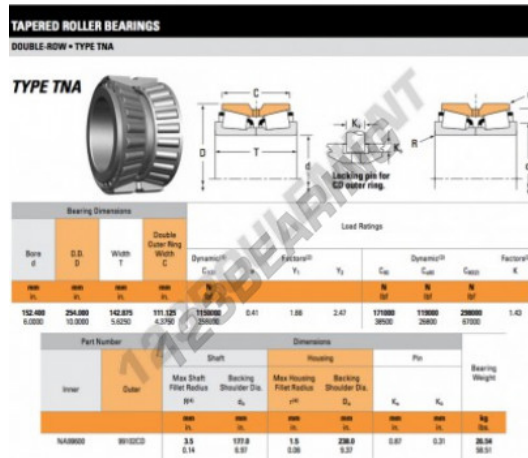

## Rodamiento conico

## CARACTERÍSTICAS DEL PRODUCTO

Marca	TIMKEN
Nº Ean13	3663952374307
Diámetro interior	152.4 mm
Diámetro interior	6" inch
Diámetro exterior	254 mm
Diámetro exterior	10" inch
Espesor	142.875 mm
Espesor	5 5/8" inch
Peso	26540 g
Envasado	1