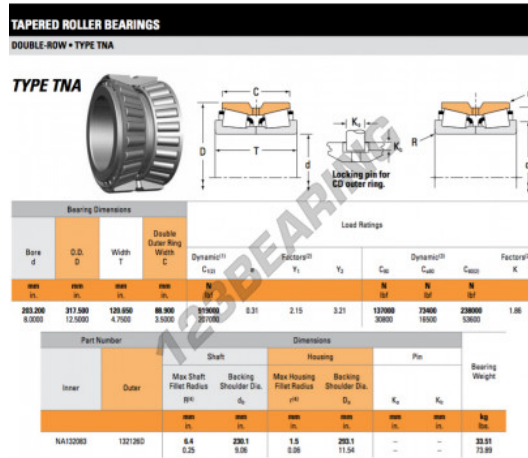

Rodamiento conico

NA132083-132126D-TIMKEN - NA132083-132126D-TIMKEN

<https://www.123rodamiento.es/rodamiento-cojinete/rodamiento-rodillos/conico/na132083-132126d-timken>

CARACTERÍSTICAS DEL PRODUCTO

Marca	TIMKEN
Nº Ean13	3663952374376
Diámetro interior	203.2 mm
Diámetro interior	8" inch
Diámetro exterior	317.5 mm
Diámetro exterior	12 1/2" inch
Espesor	120.65 mm
Espesor	4 3/4" inch
Envasado	1