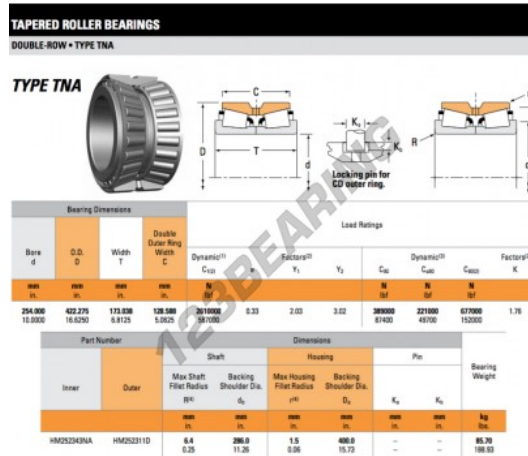

## Rodamiento conico

# HM252343NA-HM252311D-TIMKEN - HM252343NA-HM252311D-TIMKEN

<https://www.123rodamiento.es/rodamiento-cojinete/rodamiento-rodillos/conico/hm252343na-hm252311d-timken>

## CARACTERÍSTICAS DEL PRODUCTO

Marca	TIMKEN
N° Ean13	3663952374383
Diámetro interior	254 mm
Diámetro exterior	422.275 mm
Espesor	173.038 mm
Envasado	1

[contacto@123rodamiento.es](mailto:contacto@123rodamiento.es)