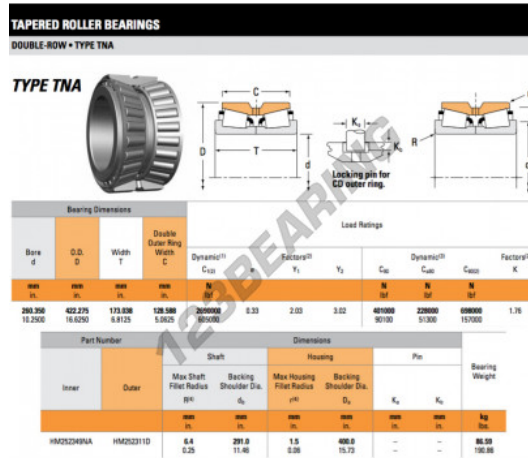

## Rodamiento conico

# HM252349NA-HM252311D-TIMKEN - HM252349NA-HM252311D-TIMKEN

<https://www.123rodamiento.es/rodamiento-cojinete/rodamiento-rodillos/conico/hm252349na-hm252311d-timken>

## CARACTERÍSTICAS DEL PRODUCTO

Marca	TIMKEN
Nº Ean13	3663952374413
Diámetro interior	260.35 mm
Diámetro exterior	422.275 mm
Espesor	173.038 mm
Envasado	1

[contacto@123rodamiento.es](mailto:contacto@123rodamiento.es)