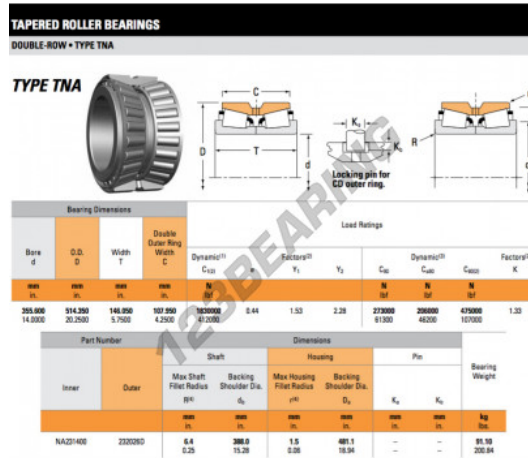

Rodamiento conico

NA231400-232026D-TIMKEN - NA231400-232026D-TIMKEN

<https://www.123rodamiento.es/rodamiento-cojinete/rodamiento-rodillos/conico/na231400-232026d-timken>

CARACTERÍSTICAS DEL PRODUCTO

Marca	TIMKEN
Nº Ean13	3663952374512
Diámetro interior	355.6 mm
Diámetro exterior	514.35 mm
Espesor	146.05 mm
Envasado	1