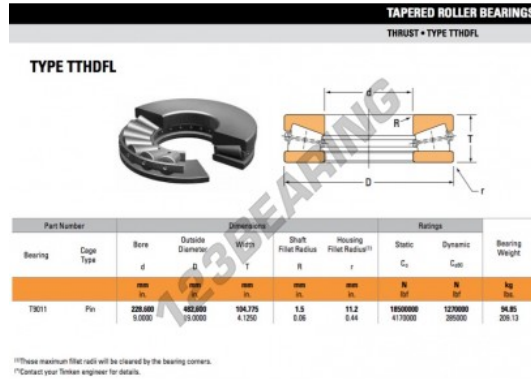

Rodamiento axial de rodillos T9011-TIMKEN - T9011-TIMKEN

<https://www.123rodamiento.es/rodamiento-cojinete/rodamiento-rodillos/axiale/t9011-timken>

CARACTERÍSTICAS DEL PRODUCTO

Marca	TIMKEN
Nº Ean13	3663952375786
Diámetro interior	228.575 mm
Diámetro exterior	482.6 mm
Espesor	104.775 mm
Envasado	1