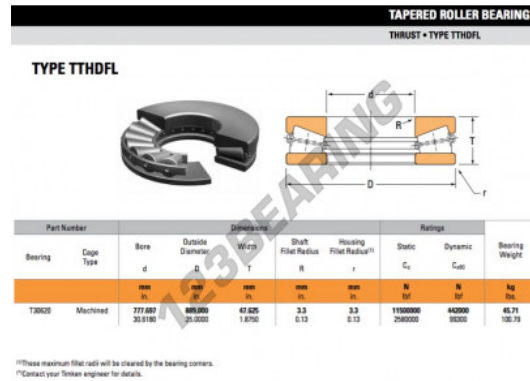

Rodamiento axial de rodillos T30620-TIMKEN - T30620-TIMKEN

<https://www.123rodamiento.es/rodamiento-cojinete/rodamiento-rodillos/axiale/t30620-timken>

CARACTERÍSTICAS DEL PRODUCTO

Marca	TIMKEN
Nº Ean13	3663952376028
Diámetro interior	777.697 mm
Diámetro interior	30.618" inch
Diámetro exterior	889 mm
Diámetro exterior	35" inch
Espesor	47.625 mm
Espesor	1 7/8" inch
Envasado	1