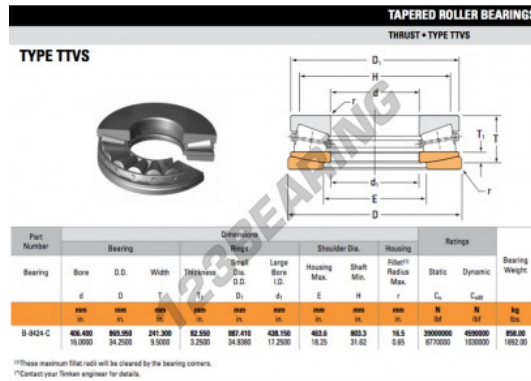

## Rodamiento axial de rodillos B8424-C-TIMKEN - B8424-C-TIMKEN

<https://www.123rodamiento.es/rodamiento-cojinete/rodamiento-rodillos/axiale/b8424-c-timken>

### CARACTERÍSTICAS DEL PRODUCTO

Marca	TIMKEN
Nº Ean13	3663952376141
Diámetro interior	406.4 mm
Diámetro interior	16" inch
Diámetro exterior	869.95 mm
Diámetro exterior	34 1/4" inch
Espesor	241.3 mm
Espesor	9 1/2" inch
Envasado	1