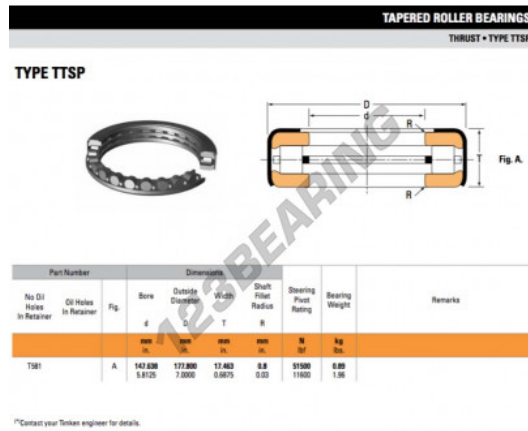

Rodamiento axial de rodillos T581-TIMKEN - T581-TIMKEN

<https://www.123rodamiento.es/rodamiento-cojinete/rodamiento-rodillos/axiale/t581-timken>

CARACTERÍSTICAS DEL PRODUCTO

Marca	TIMKEN
Nº Ean13	3663952376721
Diámetro interior	147.638 mm
Diámetro exterior	177.8 mm
Espesor	17.463 mm
Envasado	1