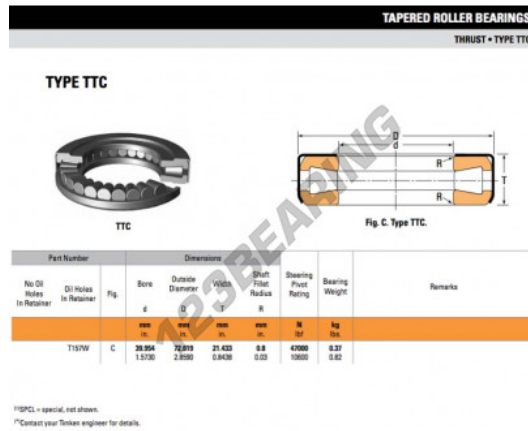

## Rodamiento axial de rodillos T157W-TIMKEN - T157W-TIMKEN

<https://www.123rodamiento.es/rodamiento-cojinete/rodamiento-rodillos/axiale/t157w-timken>

### CARACTERÍSTICAS DEL PRODUCTO

Marca	TIMKEN
Nº Ean13	3663952376899
Diámetro interior	39.954 mm
Diámetro exterior	72.619 mm
Espesor	21.433 mm
Envasado	1

[contacto@123rodamiento.es](mailto:contacto@123rodamiento.es)