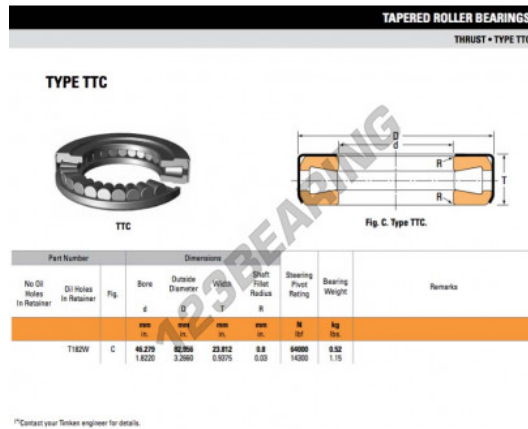

## Rodamiento axial de rodillos T182W-TIMKEN - T182W-TIMKEN

<https://www.123rodamiento.es/rodamiento-cojinete/rodamiento-rodillos/axiale/t182w-timken>

### CARACTERÍSTICAS DEL PRODUCTO

Marca	TIMKEN
Nº Ean13	3663952377032
Diámetro interior	46.279 mm
Diámetro exterior	82.956 mm
Espesor	23.812 mm
Envasado	1

[contacto@123rodamiento.es](mailto:contacto@123rodamiento.es)