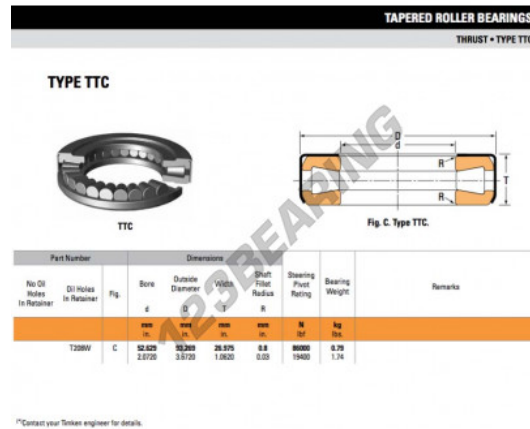

Rodamiento axial de rodillos T208W-TIMKEN - T208W-TIMKEN

<https://www.123rodamiento.es/rodamiento-cojinete/rodamiento-rodillos/axiale/t208w-timken>

CARACTERÍSTICAS DEL PRODUCTO

Marca	TIMKEN
Nº Ean13	3663952377179
Diámetro interior	52.629 mm
Diámetro exterior	93.269 mm
Espesor	26.975 mm
Envasado	1