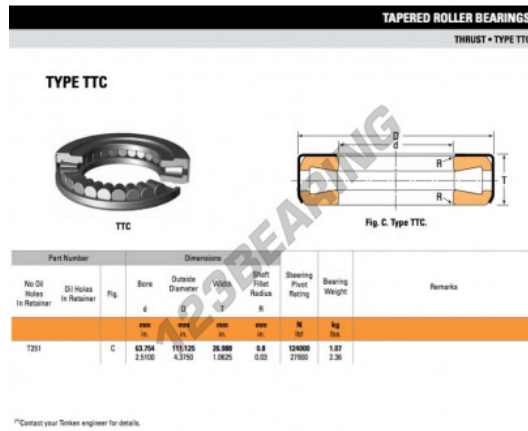

Rodamiento axial de rodillos T251-TIMKEN - T251-TIMKEN

<https://www.123rodamiento.es/rodamiento-cojinete/rodamiento-rodillos/axiale/t251-timken>

CARACTERÍSTICAS DEL PRODUCTO

Marca	TIMKEN
Nº Ean13	3663952377209
Diámetro interior	63.754 mm
Diámetro exterior	111.125 mm
Espesor	26.988 mm
Peso	1070 g
Envasado	1