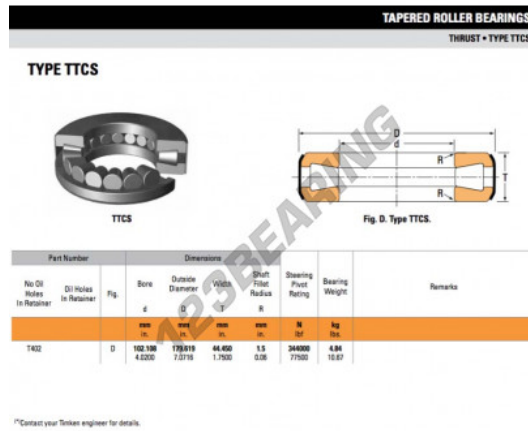

Rodamiento axial de rodillos T402-TIMKEN - T402-TIMKEN

<https://www.123rodamiento.es/rodamiento-cojinete/rodamiento-rodillos/axiale/t402-timken>

CARACTERÍSTICAS DEL PRODUCTO

Marca	TIMKEN
Nº Ean13	3663952377285
Diámetro interior	102.108 mm
Diámetro interior	4.02" inch
Diámetro exterior	179.619 mm
Diámetro exterior	7.072" inch
Espesor	44.45 mm
Espesor	1 3/4" inch
Envasado	1