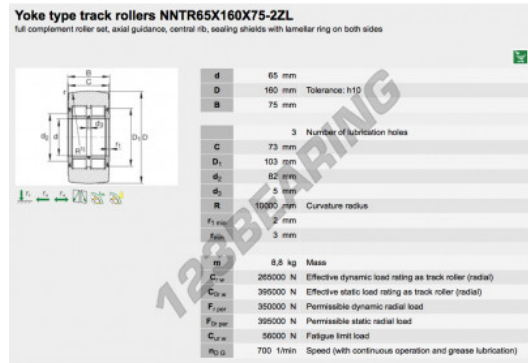

### CARACTERÍSTICAS DEL PRODUCTO

|                   |               |
|-------------------|---------------|
| Marca             | INA           |
| N° Ean13          | 4047643241250 |
| Diámetro interior | 65 mm         |
| Diámetro exterior | 160 mm        |
| Espesor           | 75 mm         |
| Peso              | 8850 g        |
| Carga dinámica    | 270 kN        |
| Carga estática    | 400 kN        |
| Envasado          | -             |
| Estándar          | -             |