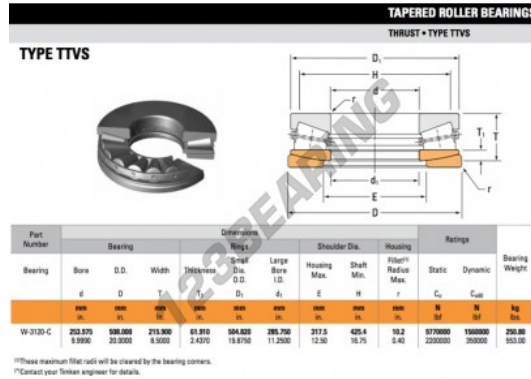

Rodamiento axial de rodillos W3120-C-TIMKEN - W3120-C-TIMKEN

<https://www.123rodamiento.es/rodamiento-cojinete/rodamiento-rodillos/axiale/w3120-c-timken>

CARACTERÍSTICAS DEL PRODUCTO

Marca	TIMKEN
Nº Ean13	3663952390499
Diámetro interior	253.975 mm
Diámetro interior	9.999" inch
Diámetro exterior	508 mm
Diámetro exterior	20" inch
Espesor	215.9 mm
Espesor	8 1/2" inch
Envasado	1