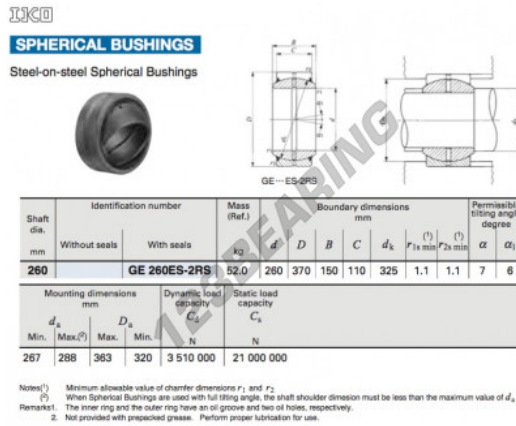

## Rotulas GE GE260ES-2RS-IKO - GE260ES-2RS-IKO

<https://www.123rodamiento.es/rodamiento-cojinete/rotulas/ge/ge260es-2rs-iko>

### CARACTERÍSTICAS DEL PRODUCTO

Marca	IKO
Nº Ean13	3663952392134
Diámetro interior	260 mm
Diámetro exterior	370 mm
Espesor	150 mm
Tipo	GE
Lubricación	sin
Envasado	1

[contacto@123rodamiento.es](mailto:contacto@123rodamiento.es)