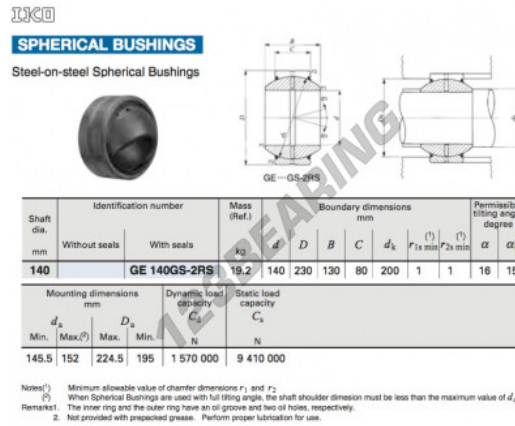

## Rotulas GE GE140GS-2RS-IKO - GE140GS-2RS-IKO

<https://www.123rodamiento.es/rodamiento-cojinete/rotulas/ge/ge140gs-2rs-iko>

## CARACTERÍSTICAS DEL PRODUCTO

Marca	IKO
N° Ean13	3663952392561
Diámetro interior	140 mm
Diámetro exterior	230 mm
Espesor	130 mm
Tipo	GE
Lubricación	sin
Envasado	1

[contacto@123rodamiento.es](mailto:contacto@123rodamiento.es)