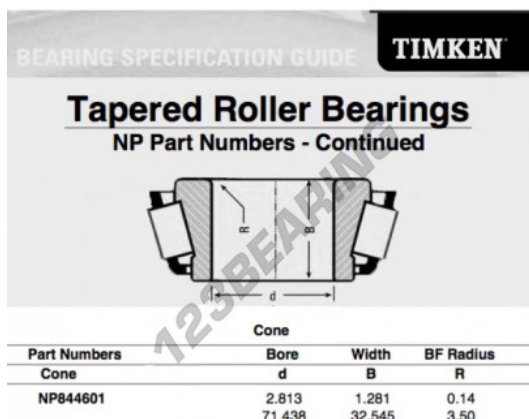

## Cono de rodamiento de rodillos cónicos NP844601-TIMKEN - NP844601-TIMKEN

<https://www.123rodamiento.es/rodamiento-cojinete/rodamiento-rodillos/cono/np844601-timken>

### CARACTERÍSTICAS DEL PRODUCTO

Marca	TIMKEN
Nº Ean13	3663952397078
Diámetro interior	71.438 mm
Diámetro interior	2 13/16" inch
Espesor	32.545 mm
Espesor	1.281" inch
Envasado	1

[contacto@123rodamiento.es](mailto:contacto@123rodamiento.es)