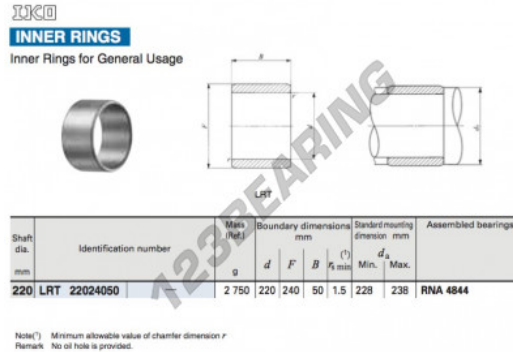

Aros interiores LRT22024050-IKO - LRT22024050-IKO

<https://www.123rodamiento.es/rodamiento-cojinete/rodamiento-agujas/aros-interiores/lrt22024050-iko>

CARACTERÍSTICAS DEL PRODUCTO

Marca	IKO
Nº Ean13	3663952406374
Diámetro interior	220 mm
Diámetro interior	8.661" inch
Diámetro exterior	240 mm
Diámetro exterior	9.449" inch
Espesor	50 mm
Espesor	1.969" inch
Tipo	LRT
Envasado	1