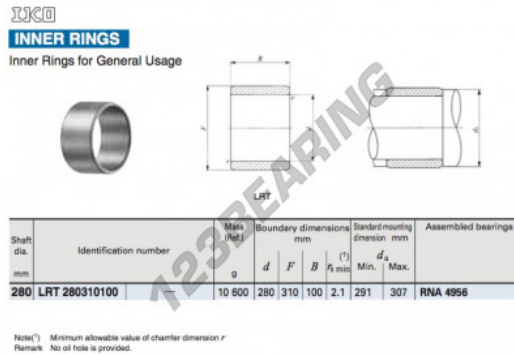

Aros interiores LRT280310100-IKO - LRT280310100-IKO

<https://www.123rodamiento.es/rodamiento-cojinete/rodamiento-agujas/aros-interiores/lrt280310100-iko>

CARACTERÍSTICAS DEL PRODUCTO

Marca	IKO
Nº Ean13	3663952406442
Diámetro interior	280 mm
Diámetro exterior	310 mm
Espesor	100 mm
Tipo	LRT
Envasado	1