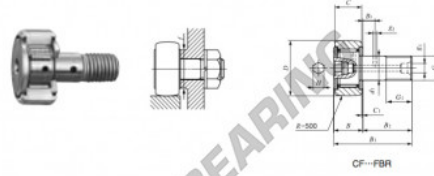

## Seguidor de leva CF12-FBR-IKO - CF12-FBR-IKO

<https://www.123rodamiento.es/rodamiento-cojinete/rodamiento-bola/seguidor-leva/cf12-fbr-iko>

IKO

### CAM FOLLOWERS

Stainless Steel Made Cam Followers With Cage/With Hexagon Hole

Stud dia. mm	Identification number				Mass (Ref.) g	D	C	d <sub>1</sub>	G	G <sub>1</sub>			
	Shield type		Sealed type										
	With crowned outer ring	With cylindrical outer ring	With ribbed outer ring	With cylindrical outer ring									
12	CF 12 FBR				95	30	14	12	M12×1.5	13			
Boundary dimensions mm					Mounting dimension f Min. mm	Maximum tightening torque N·m	Basic dynamic load rating C N	Basic static load rating C <sub>0</sub> N	Maximum allowable static load N				
B	B <sub>1</sub>	B <sub>2</sub>	B <sub>3</sub>	C <sub>1</sub>						g <sub>1</sub>	g <sub>2</sub>	H	r <sub>3min</sub> <sup>(1)</sup>
15.2 max	40.2 max	25	6	0.6	6	3	6	—	21	21.9	6 330	7 830	7 830

## CARACTERÍSTICAS DEL PRODUCTO

Marca	IKO
Nº Ean13	3663952440026
Diámetro interior	12 mm
Diámetro exterior	30 mm
Espesor	14 mm
Envasado	1

[contacto@123rodamiento.es](mailto:contacto@123rodamiento.es)

911 436 830