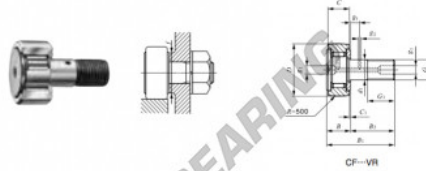

Seguidor de leva CF8-VR-IKO - CF8-VR-IKO

<https://www.123rodamiento.es/rodamiento-cojinete/rodamiento-bola/seguidor-leva/cf8-vr-iko>

CAM FOLLOWERS

Standard Type Cam Followers Full Complement Type/With Screwdriver Slot

Stud dia. mm	Identification number				Mass (Ref.)									
	Shield type		Sealed type		g	D	d_1							
	With crowned outer ring	With cylindrical outer ring	With crowned outer ring	With cylindrical outer ring										
8	CF 8	VR			29	19	11 8							
Boundary dimensions mm														
G	G_1	B max	B_1 max	B_2	B_3	C_1	g_1 g_2	f Min. mm	r Min. mm	Mounting diameter	Maximum tightening torque C	Ball dynamic load rating C_0	Ball static load rating C_0	Maximum allowable static load
M 8x1.25	10	12.2	32.2	20	—	0.6	*4	—	0.3	13	6.5	8 170	11 200	4 620

CARACTERÍSTICAS DEL PRODUCTO

Marca	IKO
Nº Ean13	3663952440156
Diámetro interior	8 mm
Diámetro exterior	19 mm
Espesor	11 mm
Envasado	1

contacto@123rodamiento.es

911 436 830

CRT4 de Lesquin 60 Rue Du Haut De Sainghin 59273 Fretin FRANCE