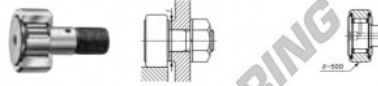

## Seguidor de leva CF8-VUUR-IKO - CF8-VUUR-IKO

<https://www.123rodamiento.es/rodamiento-cojinete/rodamiento-bola/seguidor-leva/cf8-vuur-iko>

### CAM FOLLOWERS

Standard Type Cam Followers Full Complement Type/With Screwdriver Slot

CF-VUUR

Stud dia. mm	Identification number				Mass (Ref.)									
	Shield type		Sealed type		g	D	C	d <sub>1</sub>						
8	With crowned outer ring	With cylindrical outer ring	With crowned outer ring	With cylindrical outer ring	29	19	11	8						
Boundary dimensions mm														
G	G <sub>1</sub>	B <sub>max</sub>	B <sub>1 max</sub>	B <sub>2</sub>	B <sub>3</sub>	C <sub>1</sub>	g <sub>1</sub>	g <sub>2</sub>	f <sup>(1)</sup> Min. mm	Mounting diameter	Maximum tightening torque C	Ball dynamic load rating C	Ball static load rating C <sub>0</sub>	Maximum allowable static load
M 8 x 1.25	10	12.2	32.2	20	—	0.6	*4	—	0.3	13	6.5	8 170	11 200	4 620

## CARACTERÍSTICAS DEL PRODUCTO

Marca	IKO
Nº Ean13	3663952440194
Diámetro interior	8 mm
Diámetro exterior	19 mm
Espesor	11 mm
Envasado	1

[contacto@123rodamiento.es](mailto:contacto@123rodamiento.es)

911 436 830