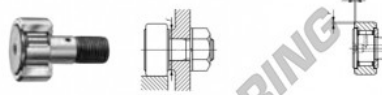

Seguidor de leva CF10-VM-IKO - CF10-VM-IKO

<https://www.123rodamiento.es/rodamiento-cojinete/rodamiento-bola/seguidor-leva/cf10-vm-iko>

CAM FOLLOWERS

Standard Type Cam Followers Full Complement Type/With Screwdriver Slot

Stud dia. mm	Identification number								CF-V					
	Shield type				Sealed type				Mass (Ref.)					
	With crowned outer ring		With cylindrical outer ring		With crowned outer ring		With cylindrical outer ring		g	D	C	d ₁		
10	CF 10		VM						46	22	12	10		
Boundary dimensions mm														
G	G ₁	B _{max}	B ₁ _{max}	B ₂	B ₃	C ₁	g ₁	g ₂	f _{max} (°)	f _{min} (mm)	Mounting diameter	Maximum tightening torque C	Basic static load rating C ₀	Maximum allowable static load
M10×1	12	13.2	36.2	23	—	0.6	*4	—	0.3	16	14.7	9 570	14 500	8 650

CARACTERÍSTICAS DEL PRODUCTO

Marca	IKO
Nº Ean13	3663952440262
Diámetro interior	10 mm
Diámetro interior	0.394" inch
Diámetro exterior	22 mm
Diámetro exterior	0.866" inch
Espesor	12 mm
Espesor	0.472" inch
Envasado	1