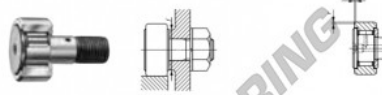

Seguidor de leva CF12-V-IKO - CF12-V-IKO

<https://www.123rodamiento.es/rodamiento-cojinete/rodamiento-bola/seguidor-leva/cf12-v-iko>

CAM FOLLOWERS

Standard Type Cam Followers Full Complement Type/With Screwdriver Slot

Stud dia. mm	Identification number								CF-V					
	Shield type				Sealed type				Mass (Ref.)					
	With crowned outer ring		With cylindrical outer ring		With crowned outer ring		With cylindrical outer ring		g	D	C	d ₁		
12	CF 12 V								97	30	14	12		
Boundary dimensions mm														
G	G ₁	B _{max}	B _{1max}	B ₂	B ₃	C ₁	g ₁	g ₂	f ⁽¹⁾ Min. mm	Mounting diameter N-mm	Maximum lightening torque C N	Basic static load rating C ₀ N	Maximum allowable static load N	
M12×1.5	13	15.2	40.2	25	6	0.6	6	3	0.6	21	21.9	13 500	19 700	13 200

CARACTERÍSTICAS DEL PRODUCTO

Marca	IKO
Nº Ean13	3663952440408
Diámetro interior	12 mm
Diámetro exterior	30 mm
Espesor	14 mm
Envasado	1

contacto@123rodamiento.es

911 436 830

CRT4 de Lesquin 60 Rue Du Haut De Sainghin 59273 Fretin FRANCE