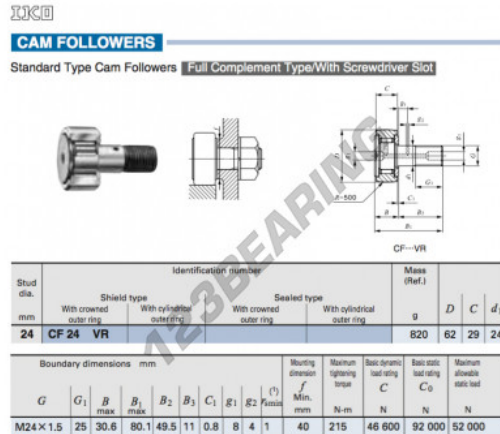

Seguidor de leva CF24-VR-IKO - CF24-VR-IKO

<https://www.123rodamiento.es/rodamiento-cojinete/rodamiento-bola/seguidor-leva/cf24-vr-iko>

CARACTERÍSTICAS DEL PRODUCTO

Marca	IKO
Nº Ean13	3663952440637
Diámetro interior	24 mm
Diámetro exterior	62 mm
Espesor	29 mm
Envasado	1