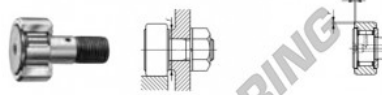

Seguidor de leva CF30-V-IKO - CF30-V-IKO

<https://www.123rodamiento.es/rodamiento-cojinete/rodamiento-bola/seguidor-leva/cf30-v-iko>

CAM FOLLOWERS

Standard Type Cam Followers Full Complement Type/With Screwdriver Slot

Stud dia. mm	Identification number				CF-V			
	Shield type		Sealed type		Mass (Ref.)	D	C	d ₁
	With crowned outer ring	With cylindrical outer ring	With crowned outer ring	With cylindrical outer ring	g			
30	CF30 V				1 870	80	35	30

CARACTERÍSTICAS DEL PRODUCTO

Marca	IKO
Nº Ean13	3663952440729
Diámetro interior	30 mm
Diámetro interior	1.181" inch
Diámetro exterior	80 mm
Diámetro exterior	3.15" inch
Espesor	35 mm
Espesor	1.378" inch
Envasado	1