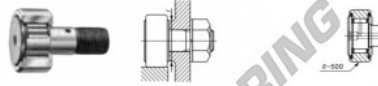

## Seguidor de leva CF30-1-VUUR-IKO - CF30-1-VUUR-IKO

<https://www.123rodamiento.es/rodamiento-cojinete/rodamiento-bola/seguidor-leva/cf30-1-vuur-iko>

### CAM FOLLOWERS

Standard Type Cam Followers Full Complement Type/With Screwdriver Slot

CF-VUUR

Stud dia. mm	Identification number				Mass (Ref.) g	D	C	d <sub>1</sub>						
	Shield type		Sealed type											
	With crowned outer ring	With cylindrical outer ring	With crowned outer ring	With cylindrical outer ring										
30	CF 30-1 VUUR				2 030	85	35	30						
Boundary dimensions mm														
G	G <sub>1</sub>	B max	B <sub>1</sub> max	B <sub>2</sub>	B <sub>3</sub>	C <sub>1</sub>	g <sub>1</sub>	g <sub>2</sub>	f <sup>(1)</sup> Min. mm	Mounting torque N·m	Basic dynamic load rating C N	Basic static load rating C <sub>0</sub> N	Maximum allowable static load N	
M30 × 1.5	32	37	100	63	15	1	8	4	1	49	438	67 700	144 000	85 900

## CARACTERÍSTICAS DEL PRODUCTO

Marca	IKO
Nº Ean13	3663952440774
Diámetro interior	30 mm
Diámetro exterior	85 mm
Espesor	35 mm
Envasado	1

[contacto@123rodamiento.es](mailto:contacto@123rodamiento.es)

911 436 830